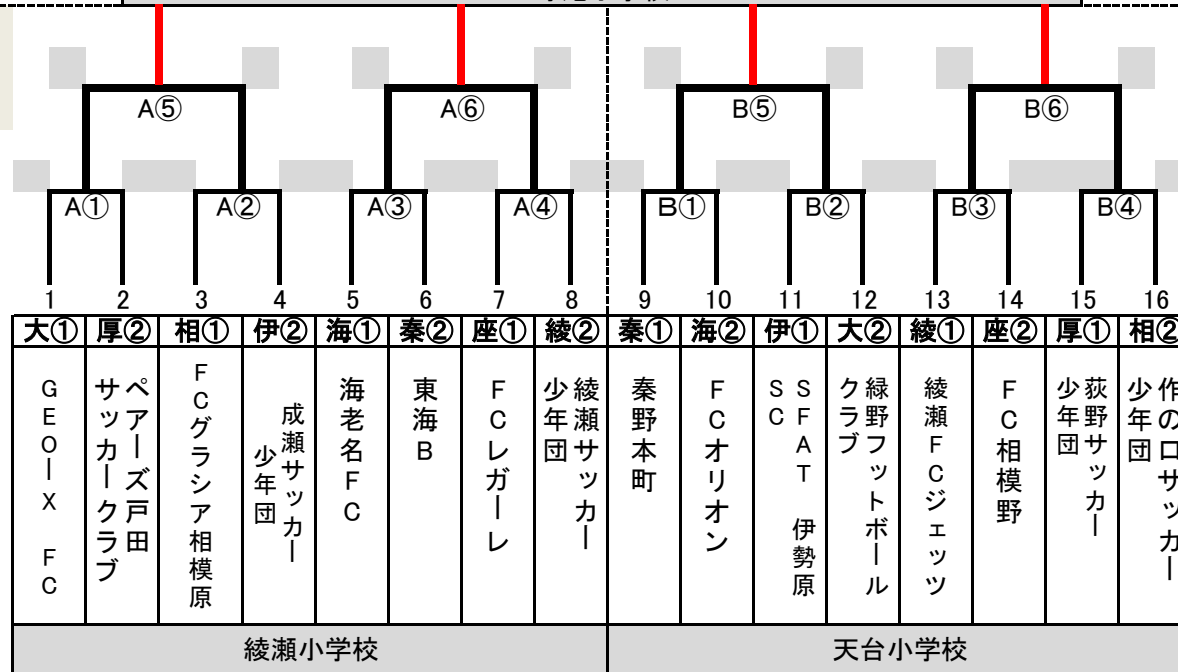

◆地域名

相=相模原市
 厚=厚木市
 大=大和市
 秦=秦野市
 海=海老名市
 伊=伊勢原市
 座=座間市
 綾=綾瀬市

2020年2月2日

A 綾瀬小学校

B 天台小学校

◆試合開始

- ① 9:00
- ② 9:40
- ③ 10:20
- ④ 11:00
- ⑤ 11:40
- ⑥ 12:20

第38回 読売新聞社杯争奪県央少年サッカー大会(1年生大会)