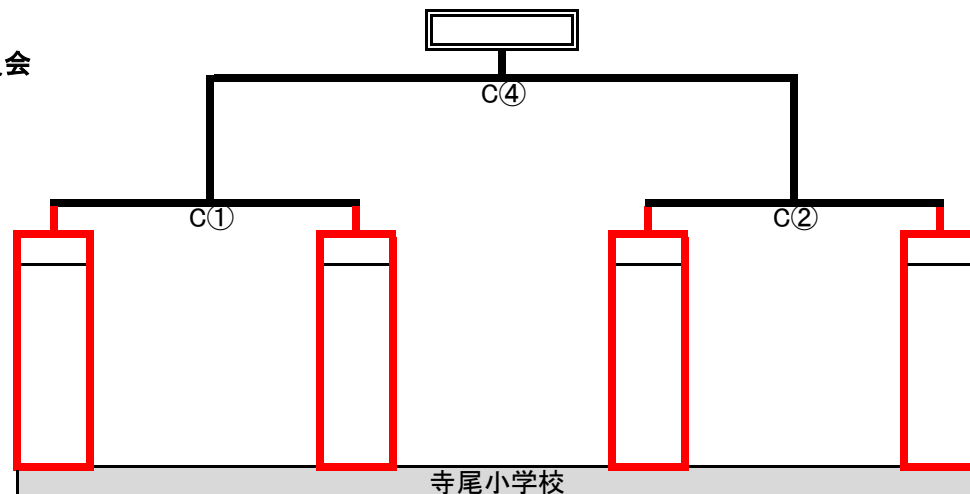

◆地域名

相=相模原市
 厚=厚木市
 大=大和市
 秦=秦野市
 海=海老名市
 伊=伊勢原市
 座=座間市
 綾=綾瀬市

2020年2月2日

A 綾瀬小学校

B 天台小学校

◆試合開始

- ① 9:00
- ② 9:40
- ③ 10:20
- ④ 11:00
- ⑤ 11:40
- ⑥ 12:20

第38回 読売新聞社杯争奪県央少年サッカー大会(1年生大会)